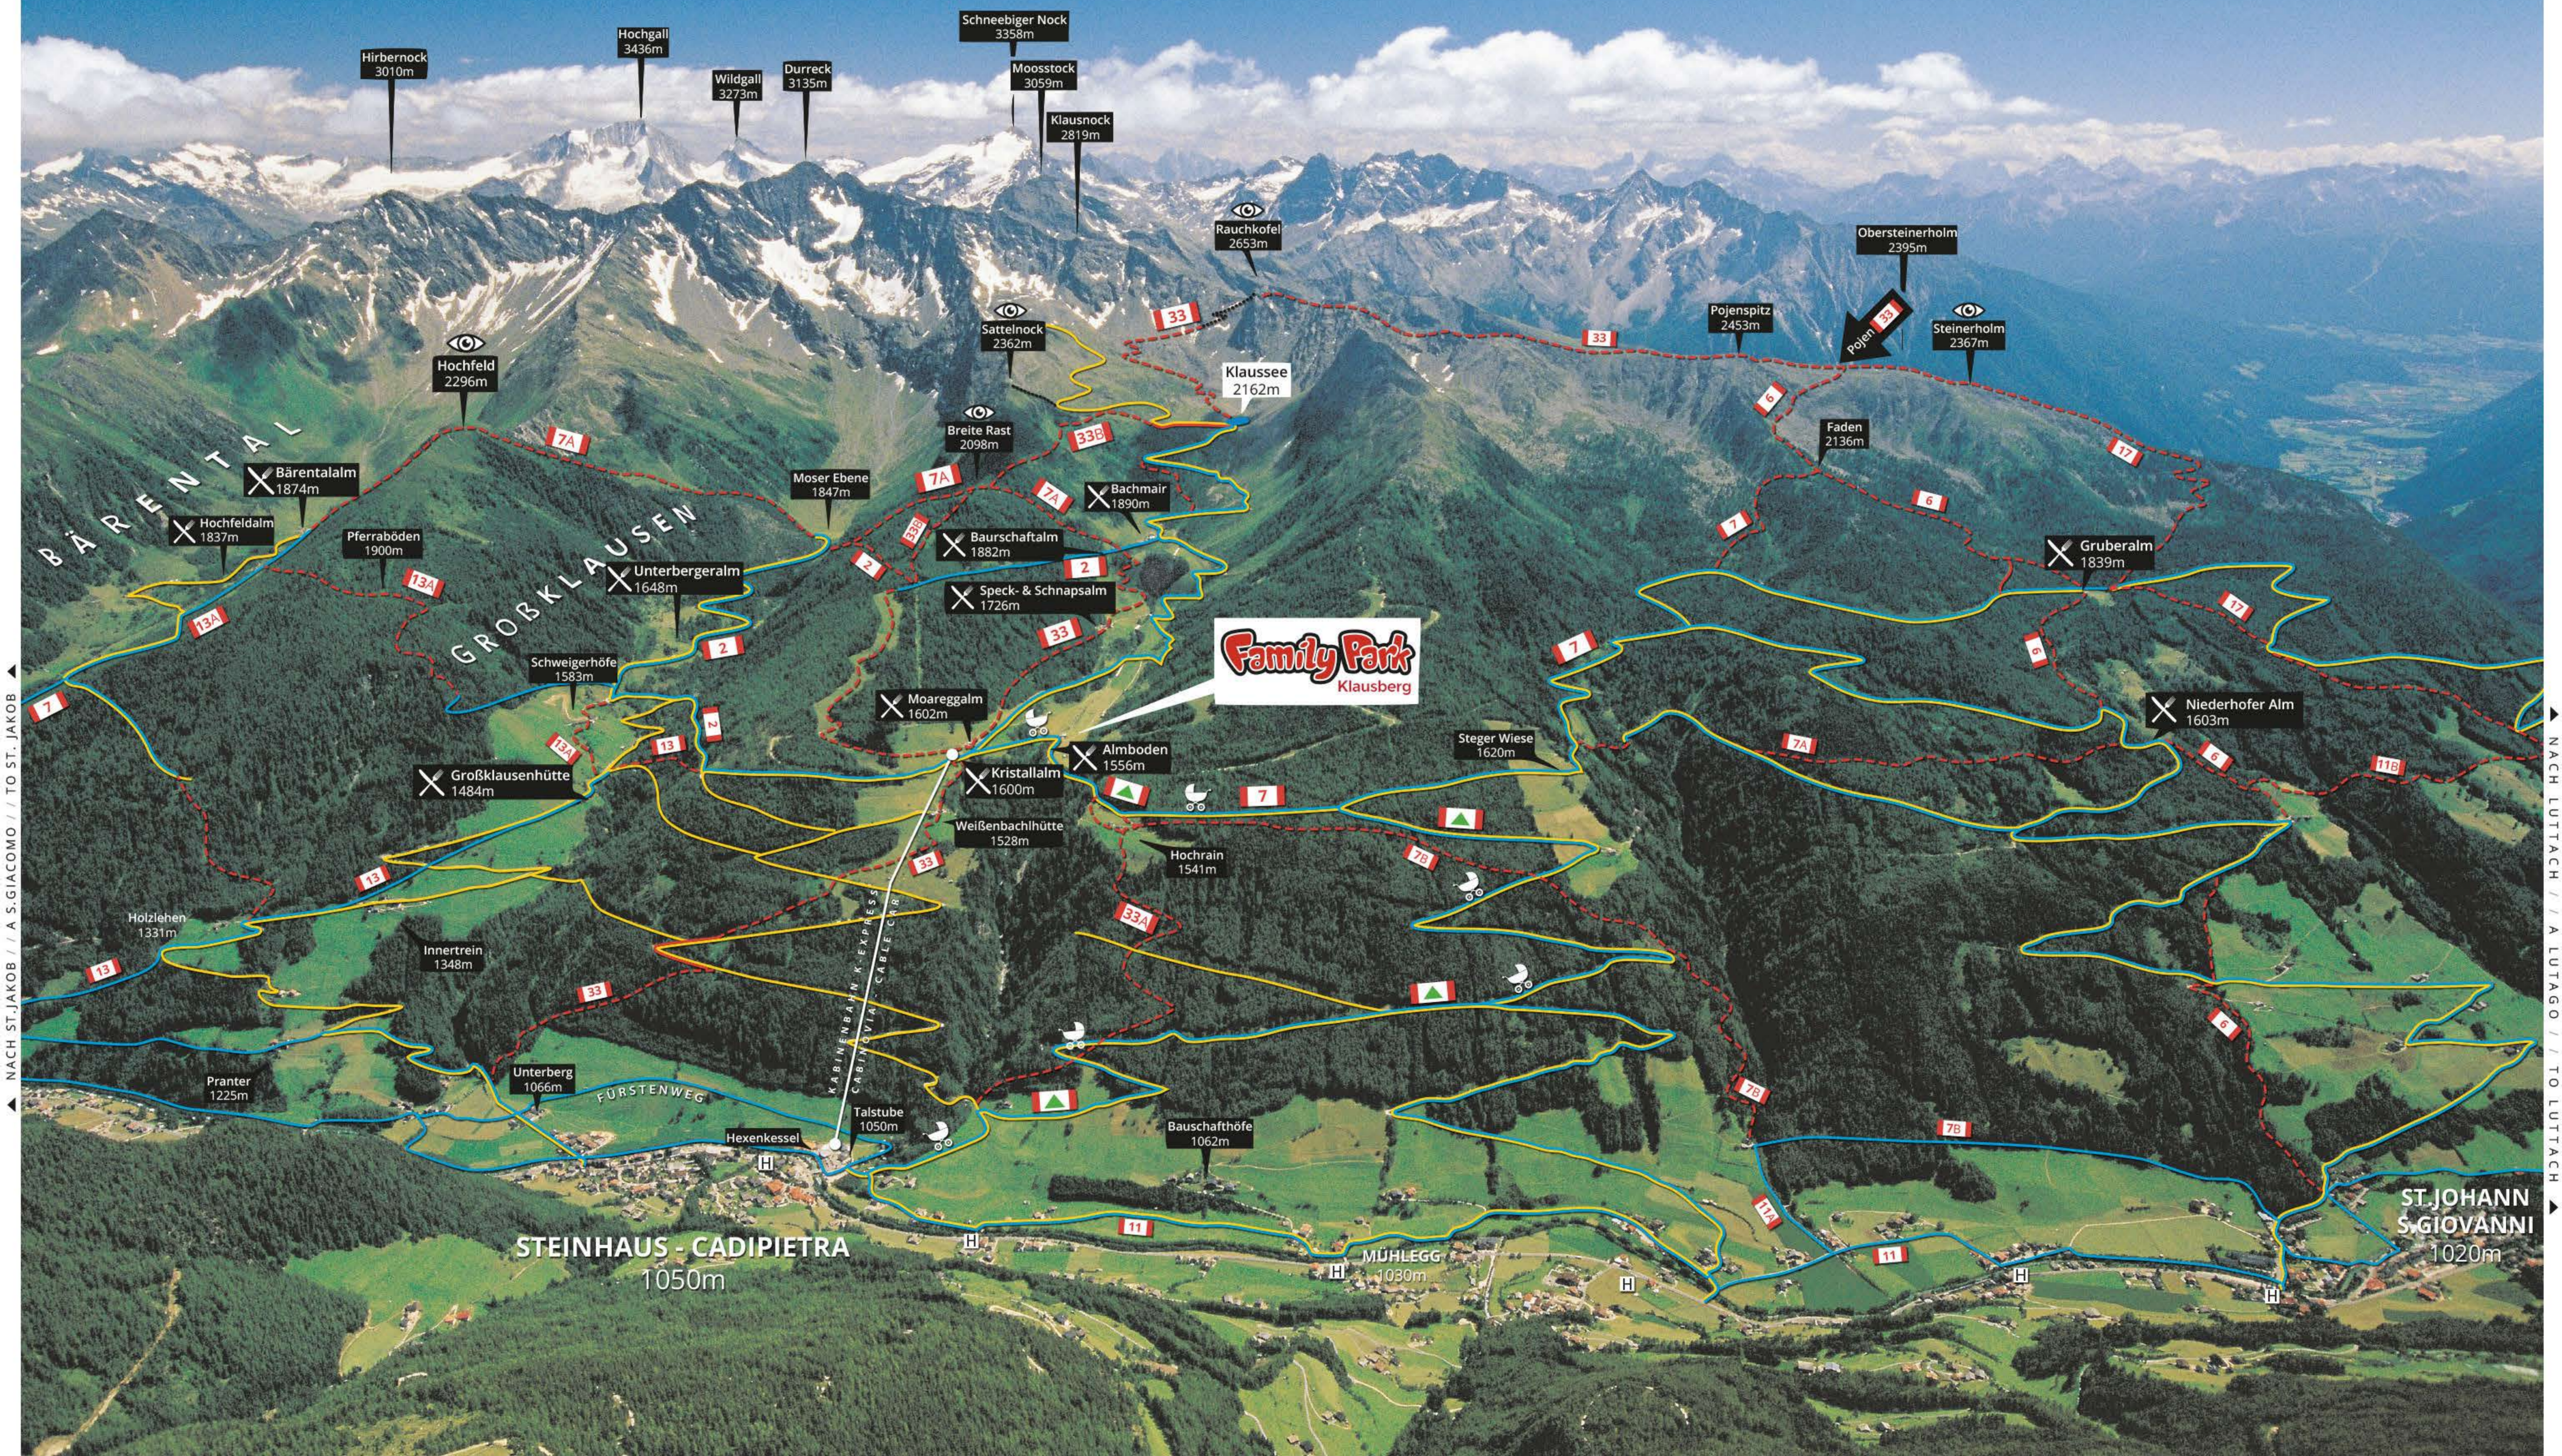

Klausberg

SKIARENA

- leicht | facile | easy
- - - mittel | medio | medium
- ⋯ schwer | difficile | difficult
- Forststraße
strada forestale | forestry road
- H Haltestelle | fermata | bus stop
- X Jausenstation
punto di ristoro | rest stop
- 👁 Panoramablick
vista panoramica | panoramic view

Family Park
Klausberg

KABINENFAHREN K-EXPRESS
CABINOVIA CABLE CAR

NACH ST. JAKOB // A. S. GIACOMO // TO ST. JAKOB

NACH LUTTACH // A. LUTAGO // TO LUTTACH